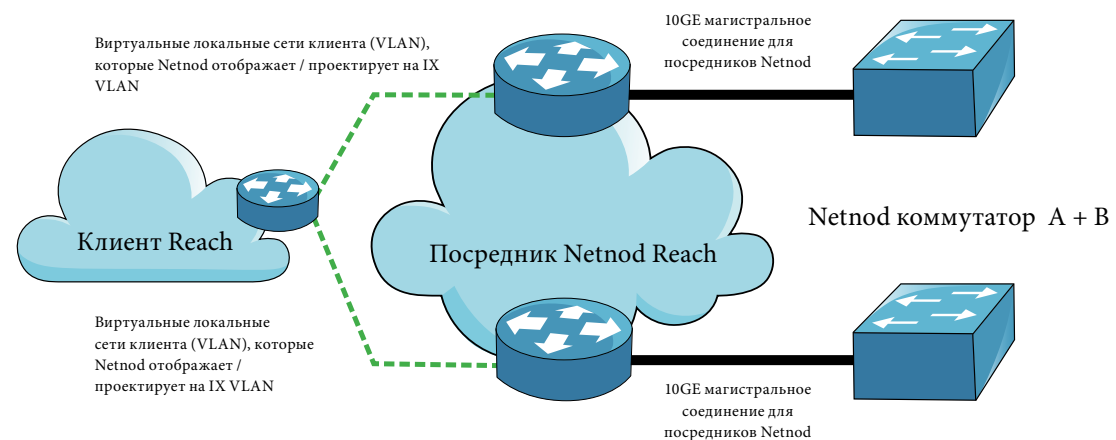

Гибкость, защищенность, надежность

Netnod Reach предлагает следующие варианты подключений, которые подходят всем типам сетей:

- 0.1 Гбит/с
- 0.25 Гбит/с
- 0.5 Гбит/с
- 1 Гбит/с
- 2 Гбит/с
- 3 Гбит/с
- 4 Гбит/с
- 5 Гбит/с

Начинайте с малого и пользуйтесь гибкостью. По мере увеличения объема Вашего трафика просто увеличьте скорость Вашего подключения.

Независимо от типа Вашего подключения Netnod Reach обеспечивает надежное зарезервированное подключение через два VLAN'а, которые подсоединяются к отдельным коммутаторам. Каждый коммутатор подключается к серверу маршрутизации, так что Вы видите трафик всех участников, подключенных к этому коммутатору.

А они видят Вас.

Все партнеры Netnod Reach имеют зарезервированные подключения к Netnod. Вы подключаетесь через их сети, но остаетесь полноценным и видимым участником в точке обмена трафиком Netnod с опубликованными контактными данными.